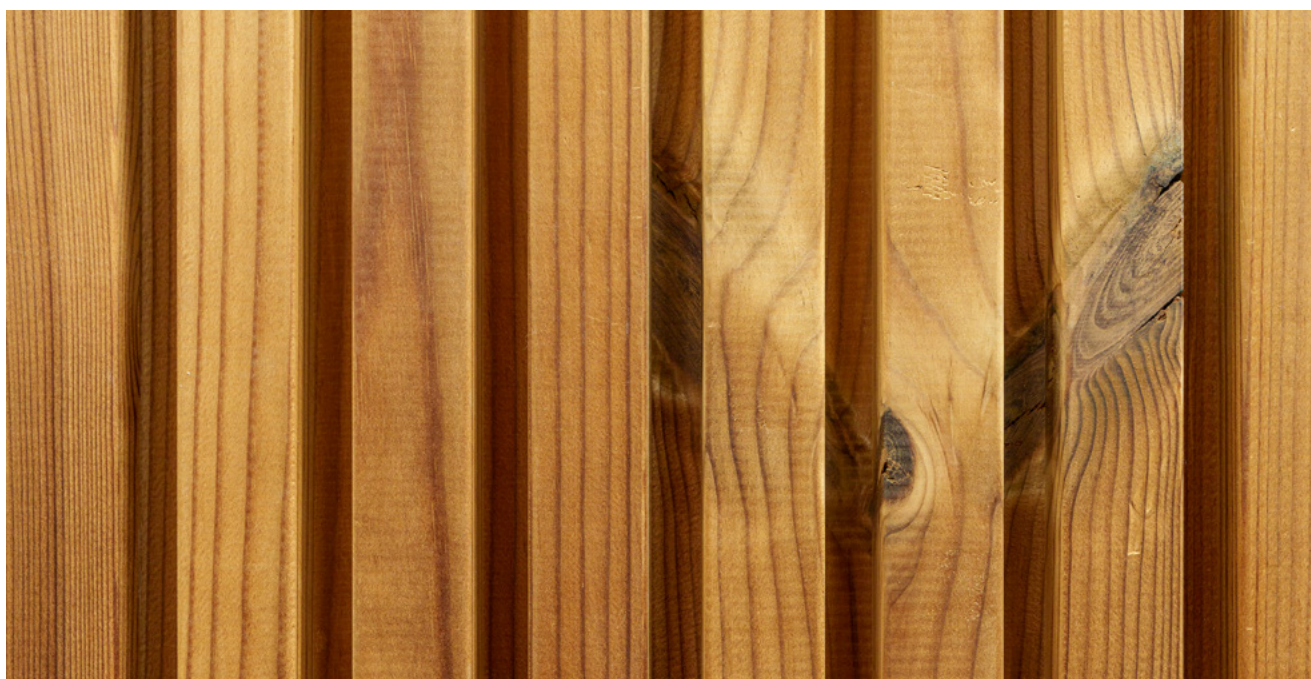

Wood Side Profilo C65

Pino Termotrattato

Fissaggio con viti.

Le viti posizionate sulla maschiatura risultano invisibili.

Misure

Spessore 32mm

Larghezza 140mm (utile 125mm)

Lunghezza 3000/4200mm

Screw fixing.

The screws positioned in the tapped holes are invisible.

Size

Thickness 32mm

Width 140mm (net usable 125mm)

Length 3000/4200mm

N.B.

Woodside è una proposta di doghe di rivestimento per pareti realizzate in legno di pino termotrattato.

Il sistema può essere posato in orizzontale o in verticale e si integra perfettamente su ogni facciata, valorizzando sia le architetture moderne sia quelle più tradizionali.

Please note:

Woodside is a range of wall cladding boards made of thermally treated pine wood.