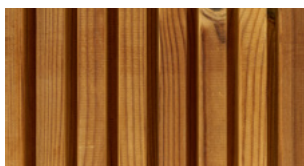

Rivestimenti per interni ed esterni
Indoor-outdoor cladding

Pino Thermo

32x140x3000/4200mm