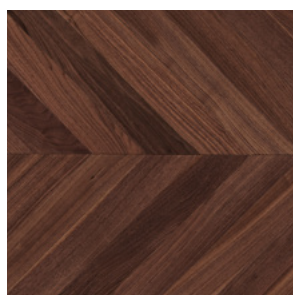

Parquet multistrato 1strip
Engineered wood flooring 1strip

Noce Walnut

U01 Vernice OIL UV
OIL UV Varnish

Masseria

SPESS./THICK 14mm
LARGH./WIDTH 90mm
LUNGH./LENGTH 510mm
VENERE