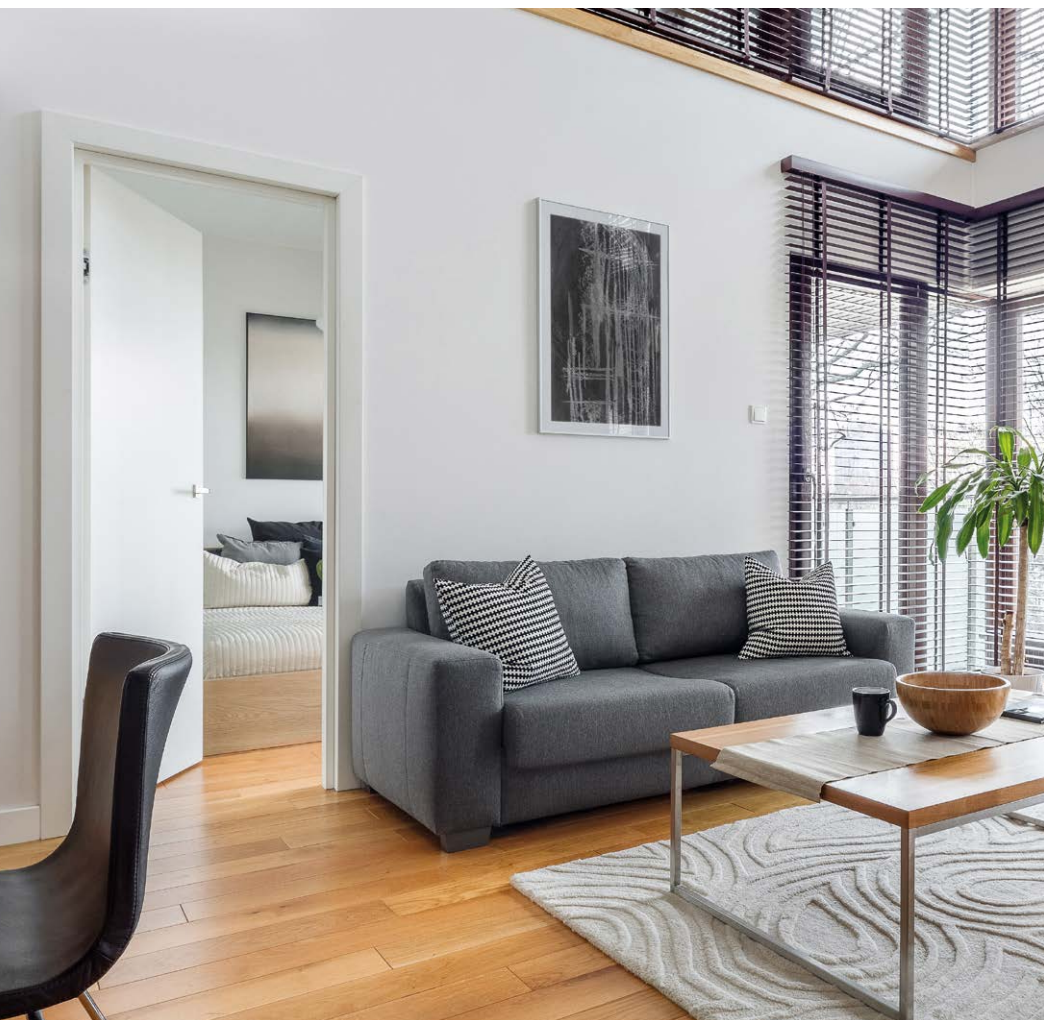

Labor Legno
New In

**LABOR
LEGNO**

Sorprenditi con i nuovi prodotti Basic Rovere.

*Be surprised
by the new products
Basic Oak.*

Dettagli
che incantano.
*Enchanting
details.*

Dimora Basic
Rovere Oak

La finitura di questo parquet conferisce all'ambiente uno stile rustico che accompagna il vostro comfort. I riflessi vengono accentuati grazie alla superficie leggermente spazzolata.

The finish of this parquet provides to the environment a rustic style to support your comfort. Reflections are highlighted by the slightly brushed surface.

U11 Vernice Oil UV
mm. 10 x 140 x 1100

Decora Basic
Rovere Oak