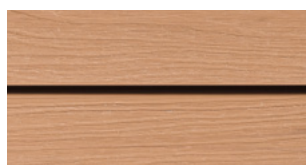

Pavimenti per esterni
Outdoor decking

1501 Corte

23x140x2200