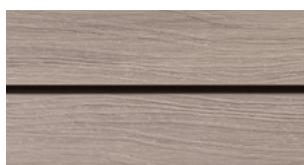

1502 Portico

23x140x2200