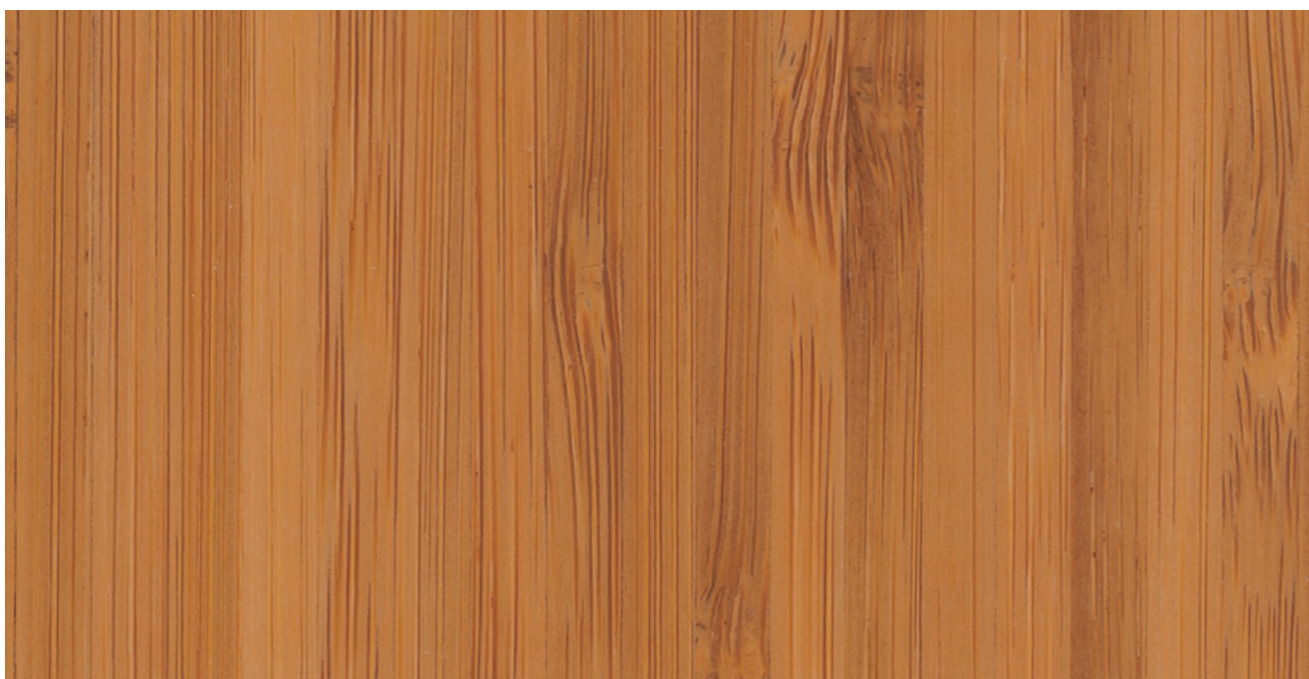

Bamboo

Spessore 15mm
Larghezza 96mm
Lunghezza 960mm

Thickness 15mm
Width 96mm
Length 960mm

CARATTERISTICHE

- Incastro maschio e femmina sui 4 lati
- Verniciato UV oppure prelevigato
- Angoli leggermente bisellati