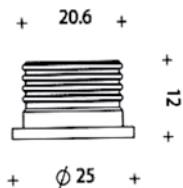

ITLASLIGHT

CARATTERISTICHE

- ITLASlight è uno spot con corpo filettato E14 e lente integrata. È dotato di led ad alta luminosità, cavo da 50 cm. e dado da 24 mm. Temperatura massima del corpo di metallo: 85°C
- Disponibile anche versione 1W-350 mA
- Per ottenere un flusso luminoso costante, il LED deve essere alimentato con una corrente costante di 350 mA o 700 mA (secondo la potenza preferita) (cfr. la sezione Alimentatore)
- Il LED è disponibile in diversi colori
- Disponibile con lente satinata o stile vero
- Pulizia con acqua

NOTE PER IL MONTAGGIO

- Usare un collegamento seriale per collegare più Spot Light1

COLORI DEL LED

- BL : Blu
- V : Verde
- G : Giallo
- R : Rosso
- BB: Bianco
- BC: Bianco caldo

TIPI DI LED

LL1: LUXEON I

Itlas Spa